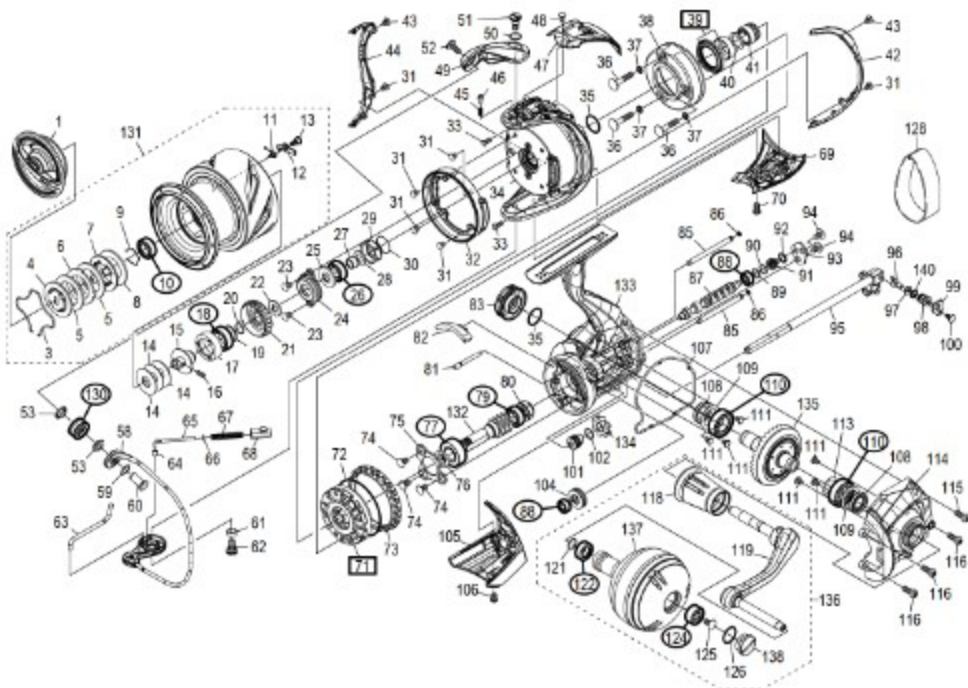

# 20 STELLA SW 4000HG

本体価格(税別):92,000円

Product Code: 04073

※丸付き番号はベアリングを示します。

調整座金類に関しては、必ずしも分解図中の表現と一致しない場合がございます。

四角付き番号のパーツについては修理専用パーツとなり、お客様自身での交換はできません。

アフターサービスにお預け下さい。分解の際はお客様の自己責任となりますことをご了承ください。